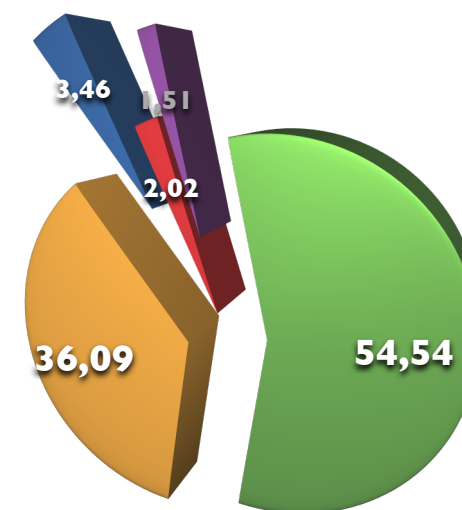

ribeira grande
matriz
junta de freguesia

ELEIÇÕES AUTÁRQUICAS - 2009

CONCELHO DA RIBEIRA GRANDE

CÂMARA MUNICIPAL

PARTIDOS	% VOTOS	VOTANTES	MANDATOS
PS	54,54	7 352	4
PPD/PSD	36,09	4 864	3
BE	3,46	467	0
CDS/PP	2,02	272	0
PCP-PEV	1,51	203	0

	%	N.º
VOTOS NULOS	1,21	163
VOTOS EM BRANCO	1,17	158

INSCRITOS APURADOS	NÃO VOTANTES
25 372	11 893

ABSTENÇÃO	46,87
-----------	-------

CÂMARA MUNICIPAL

% de Votos

● PS ● PPD/PSD ● BE ● CDS/PP ● PCP-PEV