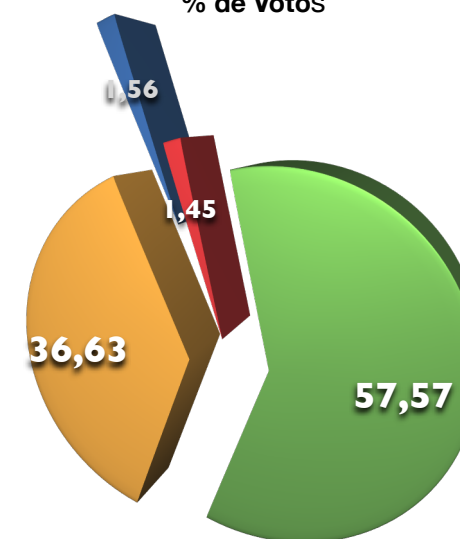

ribeira grande
matriz
junta de freguesia

ELEIÇÕES AUTÁRQUICAS - 2009

CONCELHO DA RIBEIRA GRANDE

ASSEMBLEIA DE FREGUESIA - RIBEIRA GRANDE (MATRIZ)

PARTIDOS	% VOTOS	VOTANTES	MANDATOS
PS	57,57	1 031	6
PPD/PSD	36,63	656	3
CDS/PP	1,56	28	0
PCP-PEV	1,45	26	0

	%	N.º
VOTOS NULOS	2,01	36
VOTOS EM BRANCO	0,78	14

INSCRITOS APURADOS	NÃO VOTANTES
3 441	1 650

ABSTENÇÃO	47,95
-----------	-------

ASSEMBLEIA DE FREGUESIA
% de Votos

● PS ● PPD/PSD ● CDS/PP ● PCP-PEV